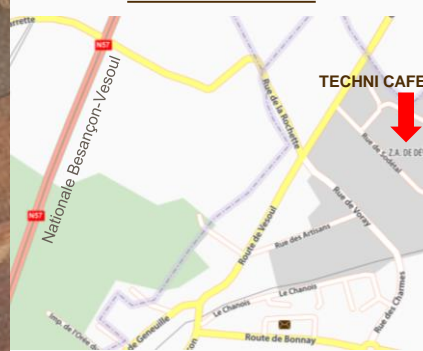

MADE IN CHEZ NOUS
LES ENTREPRISES DU DOUBS SE VISITENT

Localisation

- 10 min du Centre-Ville de Besancon
- 5 min de la Gare TGV Franche-Comt 
- 5 min de la sortie d'autoroute Valentin n 4

*Voyagez dans
le monde du Caf  !*